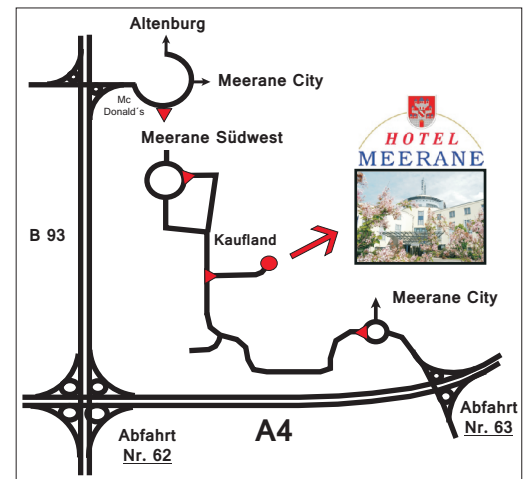

Willkommen im Hotel Meerane

Nahe Chemnitz und Zwickau, eine knappe Autostunde südlich von Leipzig, liegt die Stadt Meerane.

So finden Sie zu uns

- Autobahn **A 4**, Abfahrt Nr. **62** Meerane
- auf **B 93** erste Abfahrt Meerane
- im Kreisverkehr (McDonalds) die 1. Ausfahrt
- im nächsten Kreisverkehr die 2. Ausfahrt
- nach "Kaufland" links abbiegen

Hotel Meerane
 An der Hohen Straße 3
 08393 Meerane
 Telefon: 03764 - 591 0
 Telefax: 03764 - 591 591
 Mail: info@hotel-meerane.de

www.hotel-meerane.de

ODER

- Autobahn **A 4**, Abfahrt Nr. **63**
 Meerane Ost / Glauchau West
- Richtung Meerane
- im Kreisverkehr 2. Ausfahrt
- nach BMW Autohaus
 rechts abbiegen