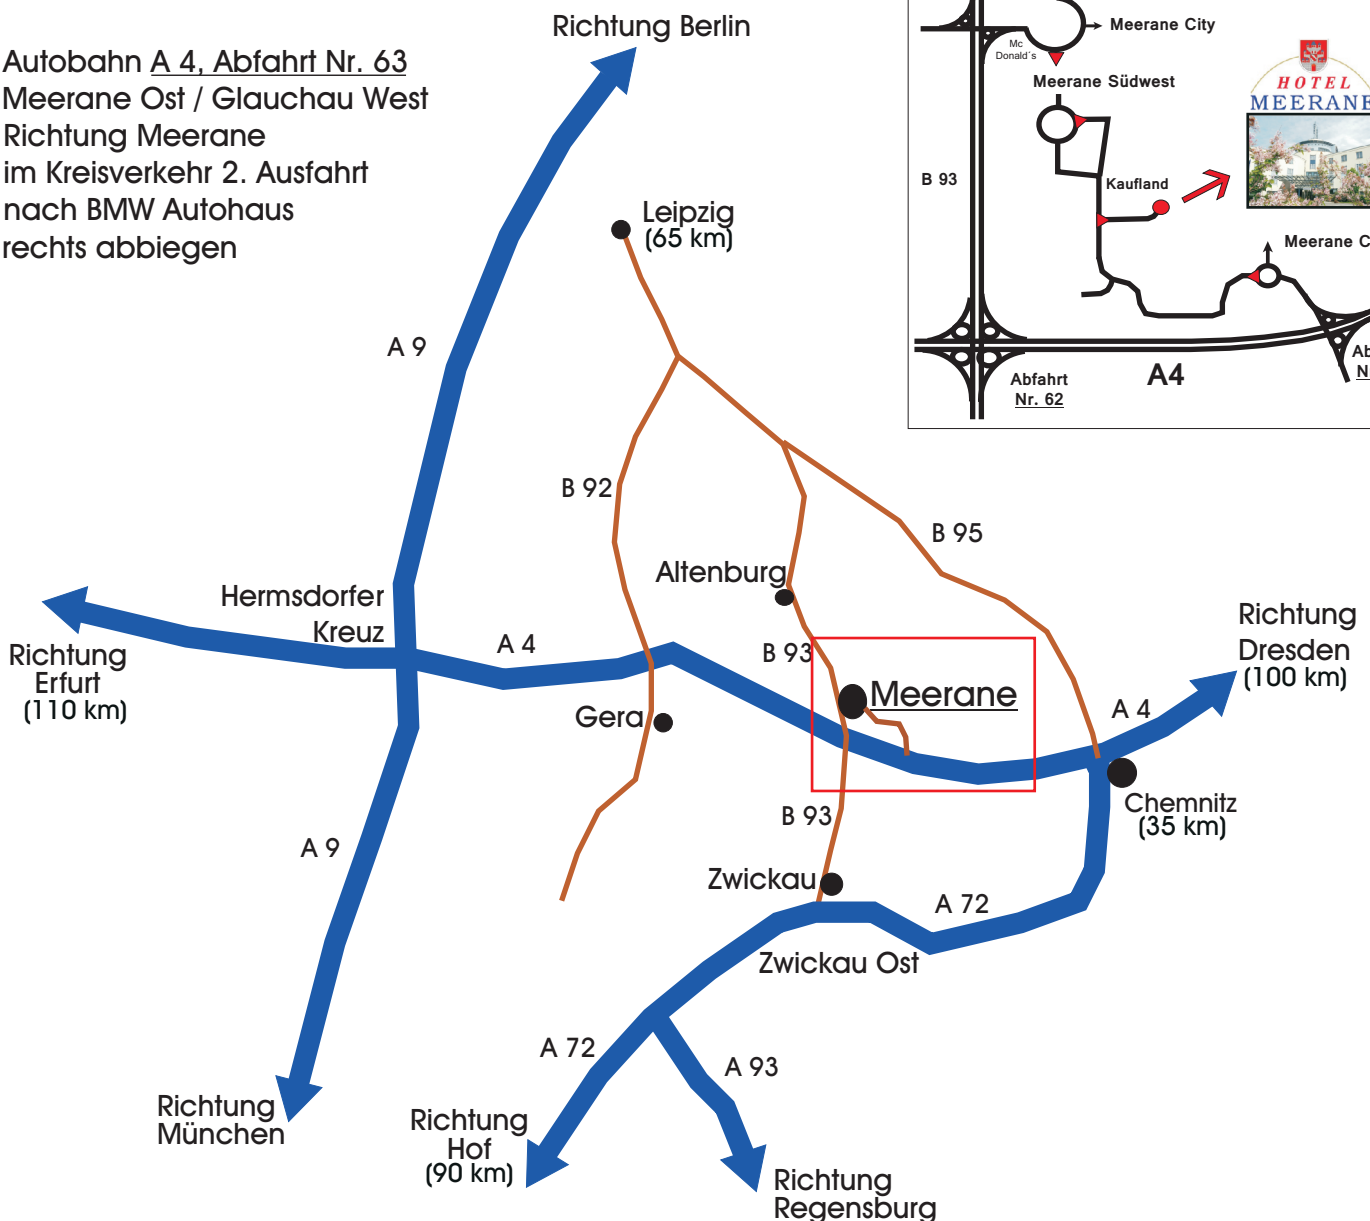

Willkommen im Hotel Meerane

Nahe Chemnitz und Zwickau, eine knappe Autostunde südlich von Leipzig, liegt die Stadt Meerane.

So finden Sie zu uns

- Autobahn **A 4**, Abfahrt Nr. **62** Meerane
- auf **B 93** erste Abfahrt Meerane
- im Kreisverkehr (McDonalds) die 1. Ausfahrt
- im nächsten Kreisverkehr die 2. Ausfahrt
- nach "Kaufland" links abbiegen

Hotel Meerane
 An der Hohen Straße 3
 08393 Meerane
 Telefon: 03764 - 591 0
 Telefax: 03764 - 591 591
 Mail: info@hotel-meerane.de

www.hotel-meerane.de

ODER

- Autobahn **A 4**, Abfahrt Nr. **63**
 Meerane Ost / Glauchau West
- Richtung Meerane
- im Kreisverkehr 2. Ausfahrt
- nach BMW Autohaus
 rechts abbiegen